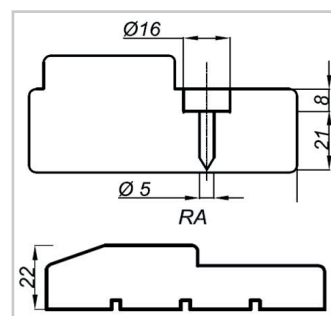

# S-KARM Standard karm letbeslået

Indvendig karm til letbeslåede døre

Tekniske data:	Standard	Ekstra tilbehør
Benyttelse	Indvendig brug til letbeslåede døre	
Karm dybde	75 mm / 100 mm / 121 mm / 130 mm	
Materiale karm	Knastet fyrtræ 42 mm (Knastudtræk kan forekomme)	
Finish	Hvidmalet / NCS S 0502 Y / Glans 25-30	
Monteringshul	4 stk. Ø16/5 mm hver side	
Materiale bundstykke	Egetræ, lakeret	
Profil bundstykke	22 mm falset bundstykke (22 mm)	
Hængsler:	2 stk. 6540 hvide indstikhængsler	
Slutblik:	0033 / Zink	
Dækpropper:	8 stk. Ø16 mm hvide	