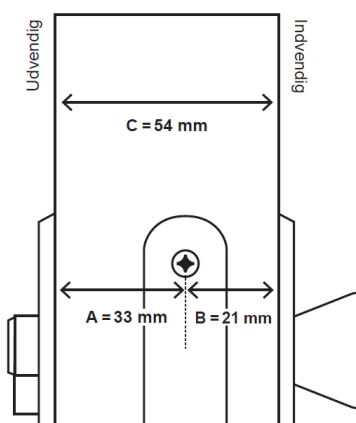

Tekniske specifikationer

Størrelse:	Enkeltdøre M7-10 x 21. Max M10 x 21. Tilvalg: Kan produceres på specialmål.
Farve:	Standard NCS S 0502-Y, glans 25. Tilvalg: Andre farver kan tilvælges
Dørblad:	Glat 54 mm. Tilvalg: Pyntelister og påsatte fyldninger.
Glas:	-
Karm:	Softwood 42 x 130mm. Tilvalg: Karmdybde fra 92 - 220 mm.
Bundstykke:	Standard 15/20 mm lakeret eg. Tilvalg: Se side 2
Tætningsliste:	Standard er hvid
Låsekasse:	Standard 565 falle/rigel Tilvalg: Venligst forespørg
Hængsler:	3 x 3248-110
Slutblik:	1887-2
Tilbehør:	Sparkeplade, karmoverførsel mm. Venligst forespørg for øvrige

Branddør EI60

Datablad

Friåbning:

Module	A (mm)	A1 (mm)	B (mm)	B1 (mm)	C (mm)	D (mm)
M9x21	890	806	825	750	2090	2040
M10x21	990	906	925	850	2090	2040

Bundstykker:

Standard med 20 mm:

Låsekasse placering:

Vandret snit: