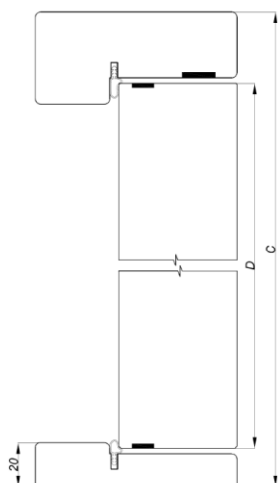

Tekniske specifikationer

Størrelse:	Enkeltdøre M7-10 x 21. Max M10 x 21. Tilvalg: Kan produceres på specialmål.
Farve:	Standard NCS S 0502-Y, glans 25. Tilvalg: Andre farver kan tilvælges
Dørblad:	Glat 54 mm. Tilvalg: Pyntelister og påsatte fyldninger.
Glas:	-
Karm:	Softwood 42 x 130mm. Tilvalg: Karmdybde fra 92 - 220 mm.
Bundstykke:	Standard 15/20 mm lakeret eg. Tilvalg: Se side 2
Tætningsliste:	Standard er hvid
Låsekasse:	Standard 565 falle/rigel Tilvalg: Venligst forespørg
Hængsler:	3 x 3248-110
Slutblik:	1887-2
Tilbehør:	Sparkeplade, karmoverførsel mm. Venligst forespørg for øvrige

Branddør EI60

Datablad

Friåbning:

Module	A (mm)	A1 (mm)	B (mm)	B1 (mm)	C (mm)	D (mm)
M9x21	890	806	825	750	2090	2040
M10x21	990	906	925	850	2090	2040

Bundstykker:

Standard med 20 mm:

Låsekasse placering:

Vandret snit: