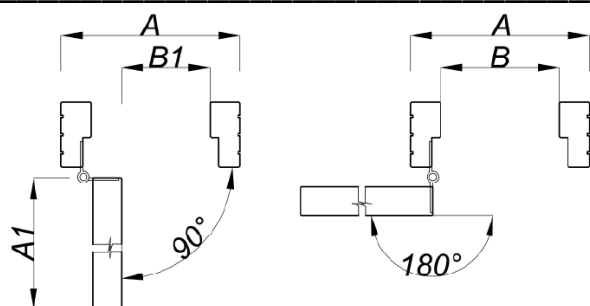

Branddør EI60

Datablad

Beskrivelse

Døren er beregnet til indvendig brug. Temperaturforskellen mellem rum op til 5 grader.

Ydelsesevne

Brandklassificering:	EI ₁ 60-C
Lydisolering:	Rw 31 dB (Lydtest)
Isoleringsevne:	-
Røggas test:	Sa/S ₂₀₀
Indbrudstest:	-

Tekniske specifikationer

Størrelse:	Enkeltdøre M7-10 x 21. Max M10 x 21. Tilvalg: Kan produceres på specialmål.
Farve:	Standard NCS S 0502-Y, glans 25. Tilvalg: Andre farver kan tilvælges
Dørblad:	Glat 54 mm. Tilvalg: Pyntelister og påsatte fyldninger.
Glas:	-
Karm:	Softwood 42 x 130mm. Tilvalg: Karmdybde fra 92 - 220 mm.
Bundstykke:	Standard 15/20 mm lakeret eg. Tilvalg: Se side 2
Tætningsliste:	Standard er hvid
Låsekasse:	Standard 565 falle/rigel Tilvalg: Venligst forespørg
Hængsler:	3 x 3248-110
Slutblik:	1887-2
Tilbehør:	Sparkeplade, karmoverførsel mm. Venligst forespørg for øvrige

Branddør EI60

Datablad

Friåbning:

Module	A (mm)	A1 (mm)	B (mm)	B1 (mm)	C (mm)	D (mm)
M9x21	890	806	825	750	2090	2040
M10x21	990	906	925	850	2090	2040

Bundstykker:

Standard med 20 mm:

Låsekasse placering:

Vandret snit: